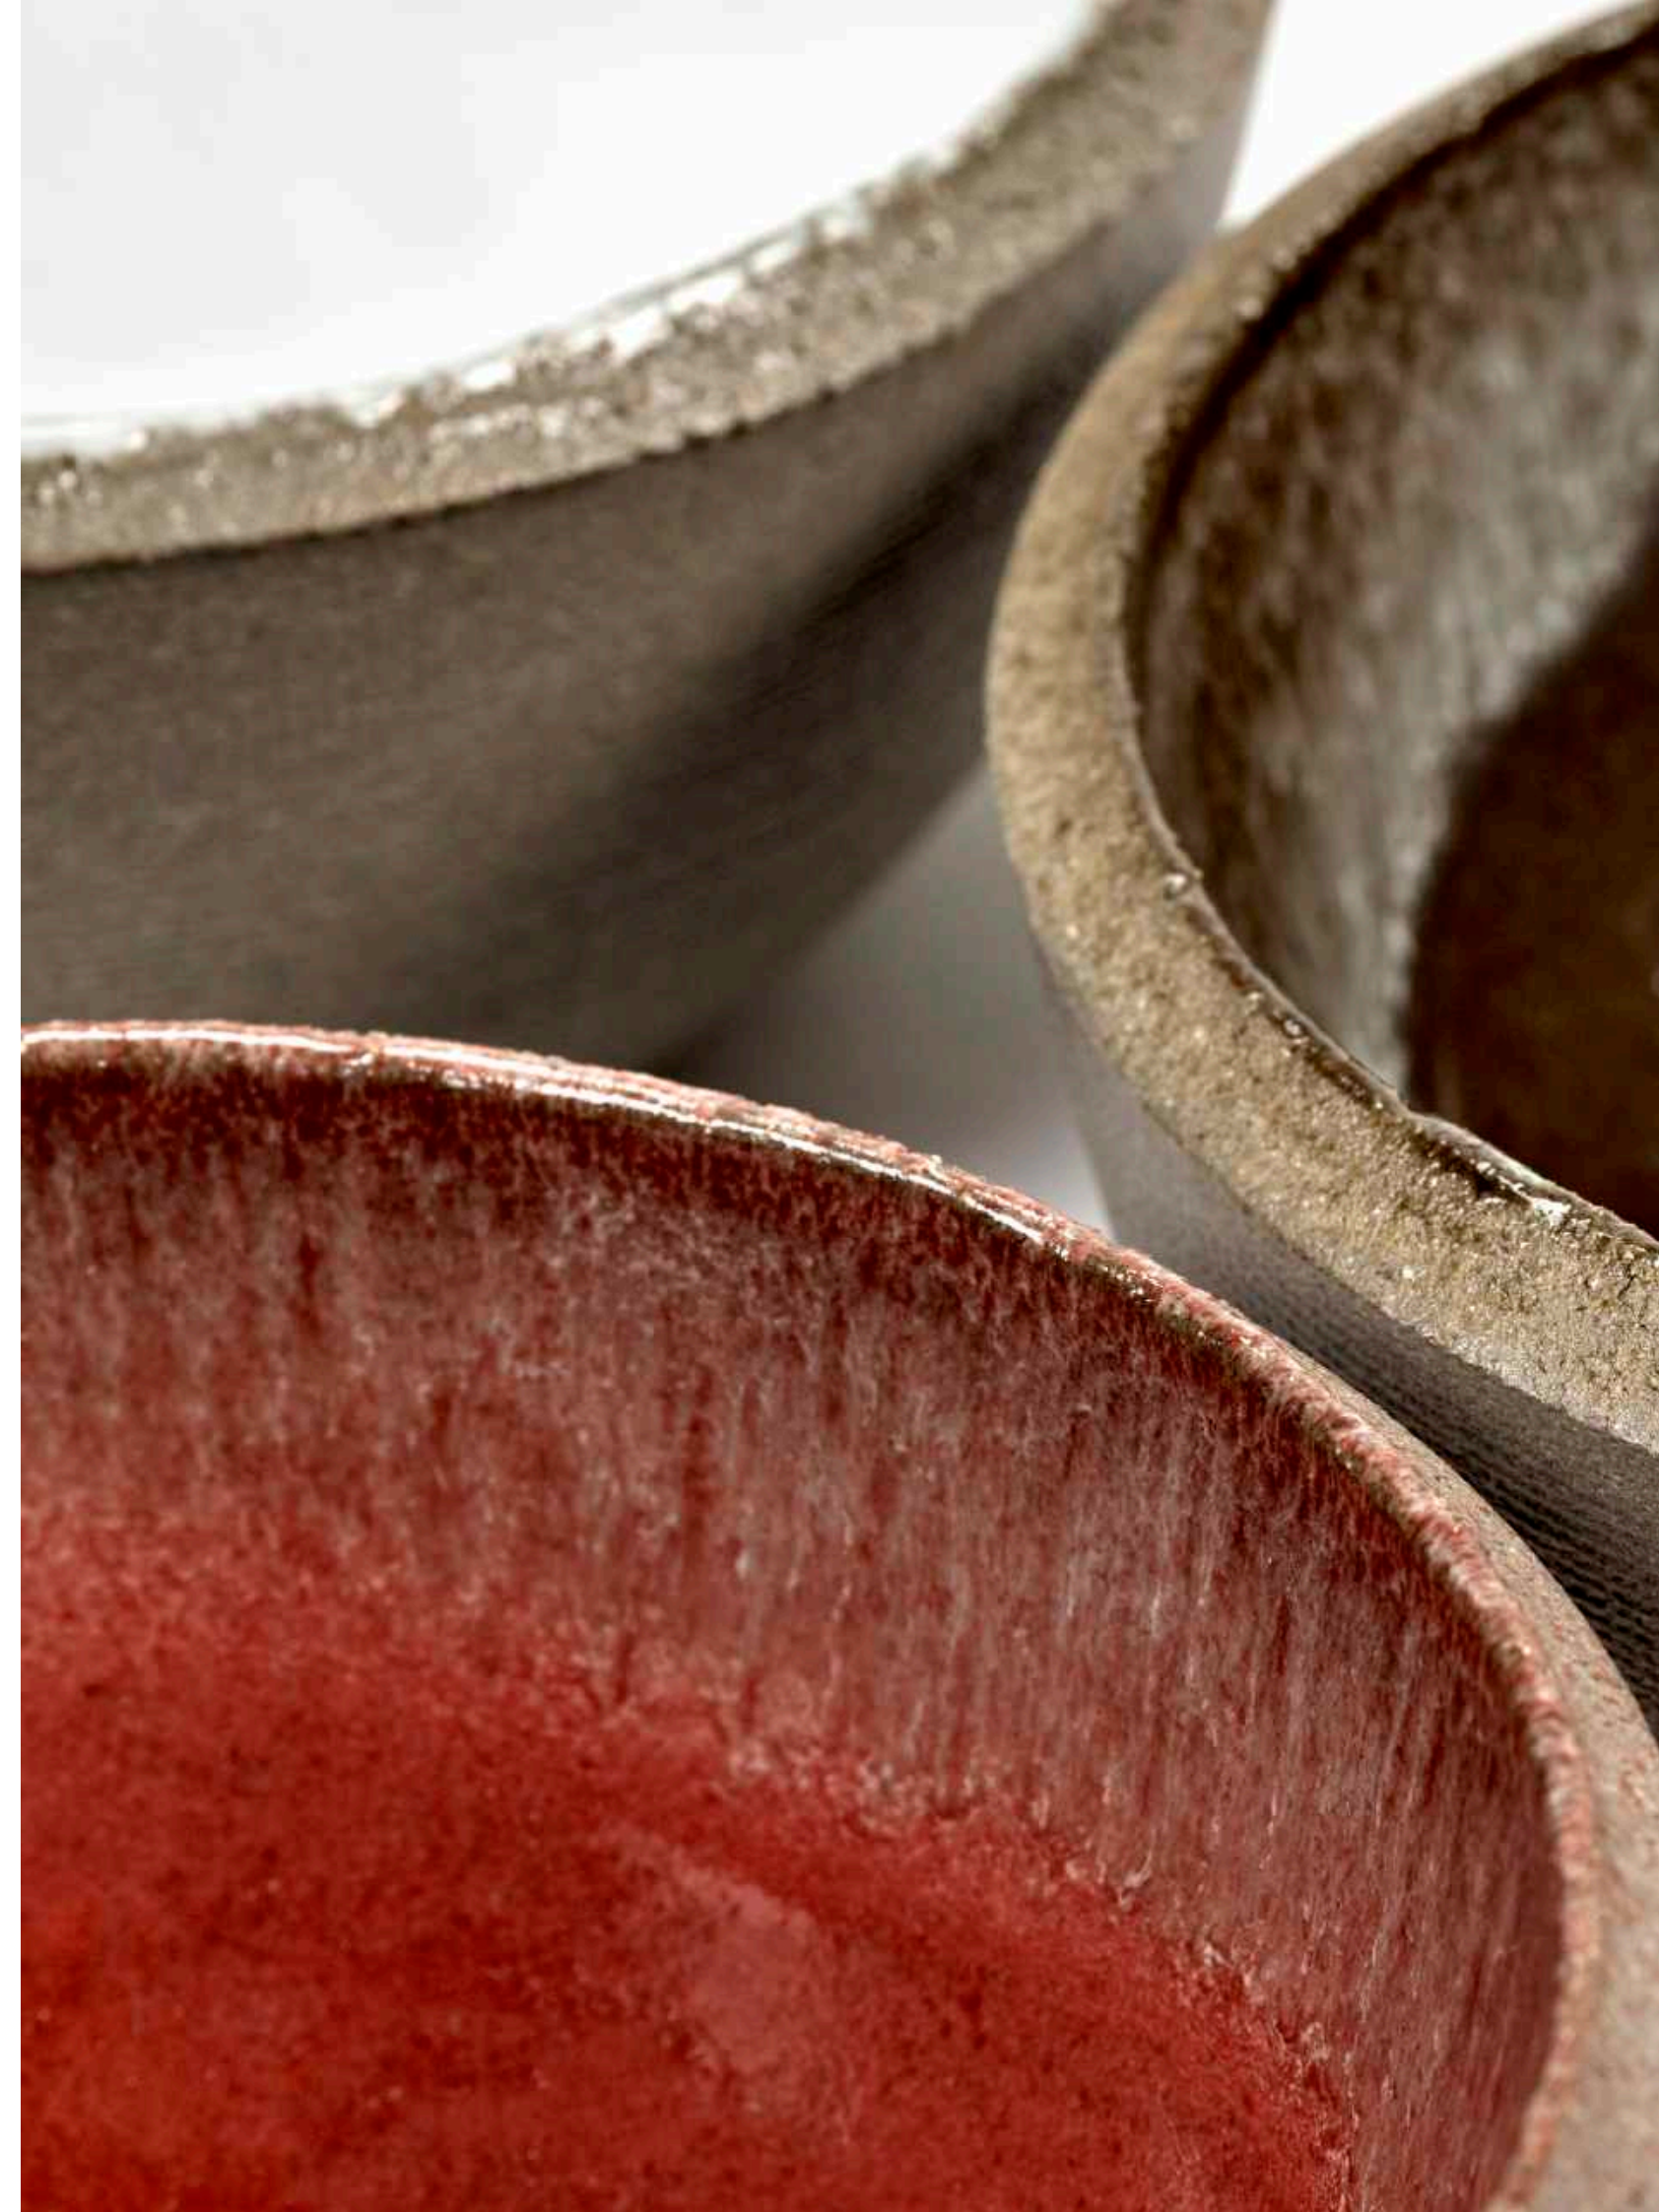

Product overview

Frédérick Gautier – LA T & Urbanistic Ceramics

B4916509
D11 H3 cm
D4 3/8 H1 1/8 inch
19 cl / 6 fl. oz.

B4916510
D21 H3 cm
D8 1/4 H1 1/8 inch
51 cl / 17 fl. oz.

B4916511
D32 H3 cm
D12 5/8 H1 1/8 inch
77 cl / 26 fl. oz.

B4916522
D10 H15 cm arm L10 cm
D3 7/8 H5 7/8 inch arm L3 7/8 inch
80 cl / 27 fl. oz.

B4916524
D10 H15 cm arm L10 cm
D3 7/8 H5 7/8 inch arm L3 7/8 inch
80 cl / 27 fl. oz.

B4918525
D10 H11 cm arm L10 cm
D3 7/8 H4 3/8 inch arm L3 7/8 inch
50 cl / 17 fl. oz.

B4916502
D7 H6 cm
D2 3/4 H2 3/8 inch
9,7 cl / 3 fl. oz.

B4916503
D7 H9 cm
D2 3/4 H3 1/2 inch
19 cl / 6 fl. oz.

B4916506
D10 H9 cm
D3 7/8 H3 1/2 inch
55 cl / 19 fl. oz.

B4916507
D6 H3 cm
D2 3/8 H1 1/8 inch
5 cl / 2 fl. oz.